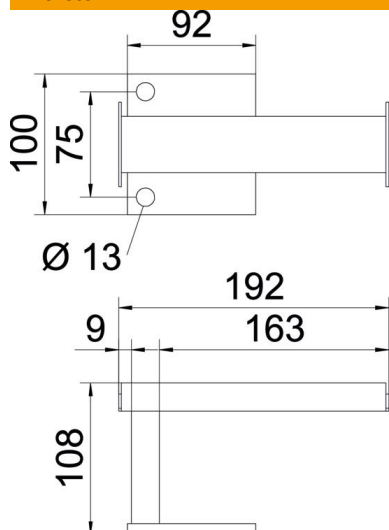

Muszaki adatlap

Távtartó konzol, BKRS FT

Cikkszám: 6044543

Zárt, téglalap alakú acélprofilból készült távtartó láb a lépésálló kábeltartó-rendszerhez.

CE

St acél

FT merítetten tűzihorganyzott

Törzsadatok

Cikkszám	6044543
Típus	STA BKRS 200 FT
1. megnevezés	távtartó konzol
2. megnevezés	BKRS lépésálló kábeltálcához
Gyártó	OBO
Méret	B=200
Szín	cink
Anyag	acél
Felület	merítetten tűzihorganyzott
Felületi szabvány	DIN EN ISO 1461
Legkisebb eladási egység	1
menyiségegység	Darab
Súly	100,7 kg
súly-mértékegység	kg/100 darab
CO ₂ -lábnyom (GWP) bölcsőtől a kapuig	2,6293 kg CO ₂ e / 1 Darab

Muszaki adatlap

Távtartó konzol, BKRS FT

Cikkszám: 6044543

Méretetek

Hossz	100 mm
Szélesség	192 mm
Magasság	108 mm
B méret	192 mm
b1 méret	11 mm
b2 méret	161 mm
D méret	13 mm

Műszaki adatok

Kivitel	Távtartó konzol
Kivitel	egyebek
...max. szélességhez	200 mm
...min. szélességhez	200
Alkalmazható rácsos kábeltálcához	nem
Alkalmazható kábelletrához	nem
Alkalmazható kábeltálcához	igen
Alkalmazható tálca-/létraszélességhez	200 mm
Tálcarögzítés	csavarozható
Rozsdamentes acél, maratott	nem