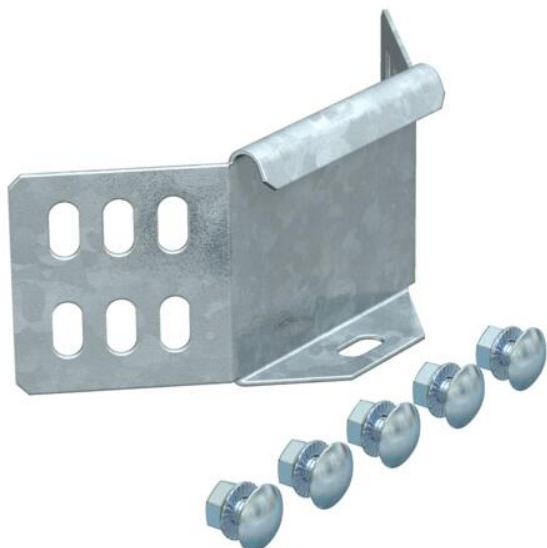

Muszaki adatlap

Sarokösszekötő

Cikkszám: 6043062

Sarokösszekötő 60 mm oldalmagasságú kábeltálcákhoz.
A szükséges kötőelemekkel együtt szállítva.

- St** acél
- FS** szalaghorganyzott

Törzsadatok

Cikkszám	6043062
Típus	WKV 60 FS
1. megnevezés	sarokösszekötő
2. megnevezés	kábeltálcához
Gyártó	OBO
Szín	cink
Anyag	acél
Felület	szalaghorganyzott
Felületi szabvány	DIN EN 10346
Legkisebb eladási egység mennyiségegység	5 Darab
Súly	14,7 kg
súly-mértékegység	kg/100 darab
CO ₂ -lábnyom (GWP) bölcsőtől a kapuig	0,4996 kg CO ₂ e / 1 Darab

Muszaki adatlap

Sarokösszekötő

Cikkszám: 6043062

Méretetek

Hossz	72 mm
Szélesség	50 mm
Magasság	62 mm
Magasság	2 in
Lemezvastagság	1,25 mm

Műszaki adatok

Kivitel	Sarokösszekötő
Tűzálló kábelrendszerek –	nem
Alkalmazható rácsos kábeltálcához	nem
Alkalmazható kábellétrához	nem
Alkalmazható kábeltálcához	igen
Alkalmazható magas kábeltartó-rendszerhez	60 mm
Csuklós összekötő, vízszintes	nem
Csuklós összekötő, függőleges	nem
Rozsdamentes acél, maratott	nem
Összekötési mód	Csavaros összekötő