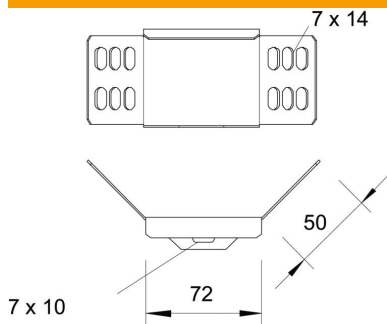

Muszaki adatlap

Sarokösszekötő

Cikkszám: 6043062

Sarokösszekötő 60 mm oldalmagasságú kábeltálcákhoz.
A szükséges kötőelemekkel együtt szállítva.

- St** acél
- FS** szalaghorganyzott

Törzsadatok

Cikkszám	6043062
Típus	WKV 60 FS
1. megnevezés	sarokösszekötő
2. megnevezés	kábeltálcához
Gyártó	OBO
Szín	cink
Anyag	acél
Felület	szalaghorganyzott
Felületi szabvány	DIN EN 10346
Legkisebb eladási egység mennyiségegység	5 Darab
Súly	14,7 kg
súly-mértékegység	kg/100 darab
CO ₂ -lábnyom (GWP) bölcsőtől a kapuig	0,4996 kg CO ₂ e / 1 Darab

Muszaki adatlap

Sarokösszekötő

Cikkszám: 6043062

Méretetek

Hossz	72 mm
Szélesség	50 mm
Magasság	62 mm
Magasság	2 in
Lemezvastagság	1,25 mm

Műszaki adatok

Kivitel	Sarokösszekötő
Tűzálló kábelrendszerek –	nem
Alkalmazható rácsos kábeltálcához	nem
Alkalmazható kábellétrához	nem
Alkalmazható kábeltálcához	igen
Alkalmazható magas kábeltartó-rendszerhez	60 mm
Csuklós összekötő, vízszintes	nem
Csuklós összekötő, függőleges	nem
Rozsdamentes acél, maratott	nem
Összekötési mód	Csavaros összekötő