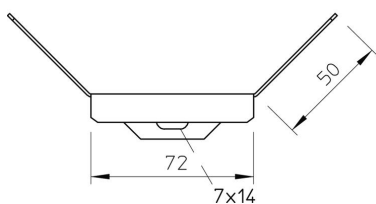

Muszaki adatlap

Sarokösszekötő

Cikkszám: 6043038

Sarokösszekötő 35 mm oldalmagasságú kábeltálcákhoz.
A szükséges kötőelemekkel együtt szállítva.

St acél

FS szalaghorganyzott

Törzsadatok

Cikkszám	6043038
Típus	WKV 35 FS
1. megnevezés	sarokösszekötő
2. megnevezés	kábeltálcához
Gyártó	OBO
Szín	cink
Anyag	acél
Felület	szalaghorganyzott
Felületi szabvány	DIN EN 10346
Legkisebb eladási egység	5
mennyiségegység	Darab
Súly	6,8 kg
súly-mértékegység	kg/100 darab
CO ₂ -lábnyom (GWP) bölcsőtől a kapuig	0,324 kg CO ₂ e / 1 Darab

Muszaki adatlap

Sarokösszekötő

Cikkszám: 6043038

Méretetek

Hossz	145 mm
Szélesség	55 mm
Magasság	35 mm
Magasság	1 in
Lemezvastagság	1,25 mm

Műszaki adatok

Kivitel	Sarokösszekötő
Tűzálló kábelrendszerek –	nem
Alkalmazható rácsos kábeltálcához	nem
Alkalmazható kábellétrához	nem
Alkalmazható kábeltálcához	igen
Alkalmazható magas kábeltartó-rendszerhez	35 mm
Csuklós összekötő, vízszintes	nem
Csuklós összekötő, függőleges	nem
Rozsdamentes acél, maratott	nem
Összekötési mód	Csavaros összekötő