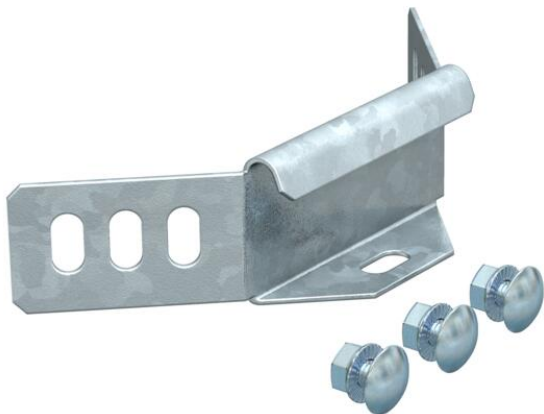

Muszaki adatlap

Sarokösszekötő

Cikkszám: 6043038

Sarokösszekötő 35 mm oldalmagasságú kábeltálcákhoz.
A szükséges kötőelemekkel együtt szállítva.

St acél

FS szalaghorganyzott

Törzsadatok

Cikkszám	6043038
Típus	WKV 35 FS
1. megnevezés	sarokösszekötő
2. megnevezés	kábeltálcához
Gyártó	OBO
Szín	cink
Anyag	acél
Felület	szalaghorganyzott
Felületi szabvány	DIN EN 10346
Legkisebb eladási egység	5
mennyiségegység	Darab
Súly	6,8 kg
súly-mértékegység	kg/100 darab
CO ₂ -lábnyom (GWP) bölcsőtől a kapuig	0,324 kg CO ₂ e / 1 Darab

Muszaki adatlap

Sarokösszekötő

Cikkszám: 6043038

Méretetek

Hossz	145 mm
Szélesség	55 mm
Magasság	35 mm
Magasság	1 in
Lemezvastagság	1,25 mm

Műszaki adatok

Kivitel	Sarokösszekötő
Tűzálló kábelrendszerek –	nem
Alkalmazható rácsos kábeltálcához	nem
Alkalmazható kábellétrához	nem
Alkalmazható kábeltálcához	igen
Alkalmazható magas kábeltartó-rendszerhez	35 mm
Csuklós összekötő, vízszintes	nem
Csuklós összekötő, függőleges	nem
Rozsdamentes acél, maratott	nem
Összekötési mód	Csavaros összekötő