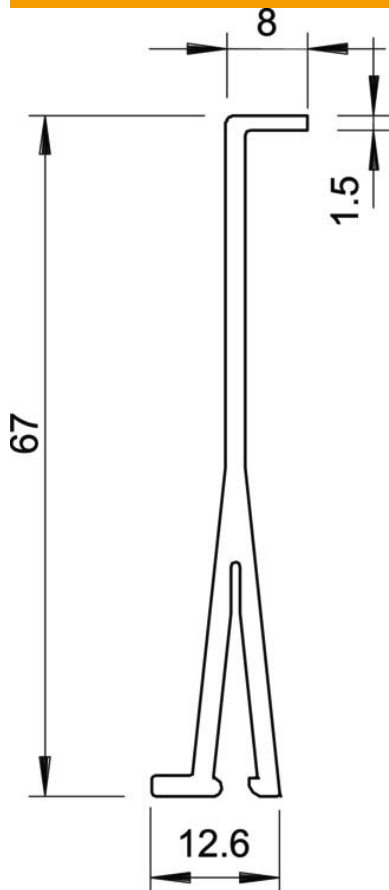

## Válaszfal WDK csatornához, csatornamagasság 80 mm

Cikkszám: 6026982

Válaszfal 80 mm magasságú WDK csatornák alsó részébe történő szereléshez, a különböző áramnemek elválasztásához.

A válaszfalakat rá kell pattintani a fenékbordára.

### Törzsadatok

Cikkszám	6026982
Típus	2371 80
1. megnevezés	válaszfal
Gyártó	OBO
Méret	80x2000mm
Szín	világosszürke; RAL 7035
Anyag	poli(vinil-klorid)
Legkisebb eladási egység	2
mennyiségegység	méter
Súly	33 kg
súly-mértékegység	kg/100 m
CO <sub>2</sub> -lábnyom (GWP) bölcsőtől a kapuig	0,5987 kg CO <sub>2</sub> e / 1 Méter

# Műszaki adatlap

Válaszfal WDK csatornához, csatornamagasság 80 mm

Cikkszám: 6026982

## Méretetek

Hossz	2 000 mm
Szélesség	12,6 mm
Magasság	67 mm