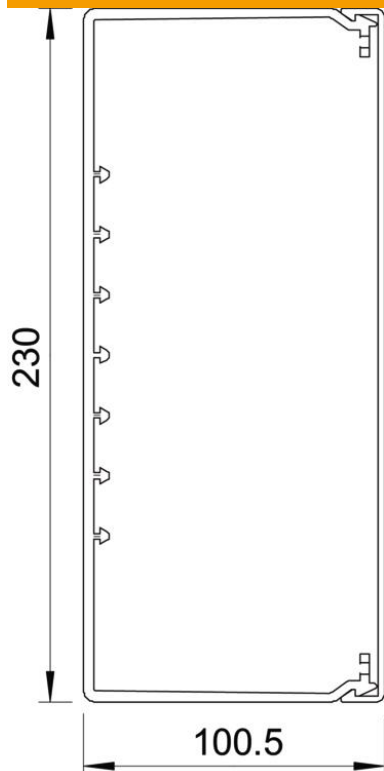

Muszaki adatlap

Csatorna, WDK 100230 típus

Cikkszám: 6026338

Fali szerelőcsatorna és fedél, az alján fenékperforálással
4 db kábeltartó kapoccsal együtt.
A fedélkapocs a csatorna teljes hosszán eltolható

PVC polivinil-klorid

Törzsadatok

Cikkszám	6026338
Típus	WDK100230CW
1. megnevezés	fali és mennyezeti csatorna
2. megnevezés	fenékperforálással
Gyártó	OBO
Méret	100x230x2000
Szín	krémfehér; RAL 9001
Anyag	poli(vinil-klorid)
Legkisebb eladási egység	4
mennyiségegység	méter
Súly	338 kg
súly-mértékegység	kg/100 m
CO ₂ -lábnyom (GWP) bölcsőtől a kapuig	6,4816 kg CO ₂ e / 1 Méter

Muszaki adatlap

Csatorna, WDK 100230 típus

Cikkszám: 6026338

Méreték

Hossz	2 000 mm
Szélesség	230 mm
Magasság	100 mm

Műszaki adatlap

Csatorna, WDK 100230 típus

Cikkszám: 6026338

Műszaki adatok

A fix választófalak száma	0
Az 3 x 1,5 mm ² , Ø 10,5 mm NYM vezeték szám (doboz nélkül)	113
A 3 x 2,5 mm ² , Ø 11,5 mm NYM vezeték szám (doboz nélkül)	148
Az 5 x 1,5 mm ² , Ø 12,0 mm NYM vezeték szám (doboz nélkül)	87
A dugaszolható választófalak száma	3
Vezetékcsatorna-fedél kivitelezése	különálló
Rögzítési mód	Fenékperforálás
Tűzálló kábelrendszerek –	nem
Halogénmentes	nem
Kábeltartó kapcsok	igen
Csatorna-összekötő	nem
Szállítás tekercsben	nem
Hasznos keresztmetszet	19702 mm ²
Védettség	IP30
Védőfólia	nem
Védettségi fokozat IK-kód	IK04
Alkalmazási hőmérséklet-tartomány max.	60 °C
Alkalmazási hőmérséklet-tartomány min.	-5 °C