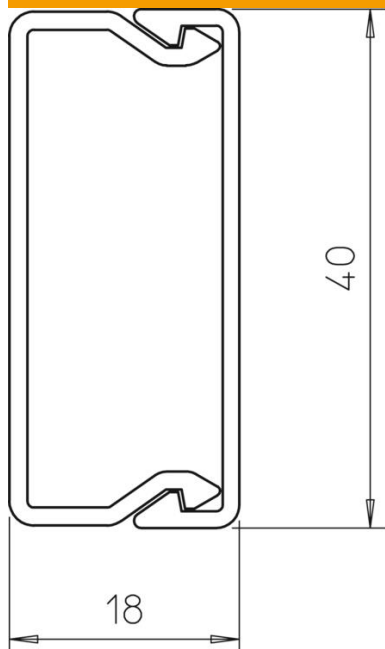

# Muszaki adatlap

Csatorna, WDK 15040 típus

Cikkszám: 6025161

Csatornafedél és csatornatest az alján fenékperforációval.

**PVC** polivinil-klorid

## Törzsadatok

Cikkszám	6025161
Típus	WDK15040CW
1. megnevezés	fali és mennyezeti csatorna
2. megnevezés	fenékperforálással
Gyártó	OBO
Méret	15x40x2000
Szín	krémfehér; RAL 9001
Anyag	poli(vinil-klorid)
Legkisebb eladási egység	36
mennyiségegység	méter
Súly	23 kg
súly-mértékegység	kg/100 m
CO <sub>2</sub> -lábnyom (GWP) bölcsőtől a kapuig	0,5246 kg CO <sub>2</sub> e / 1 Méter

## Méretetek

Hossz	2 000 mm
Szélesség	40 mm
Magasság	17,5 mm

## Műszaki adatok

A fix választófalak száma	0
Az 3 x 1,5 mm <sup>2</sup> , Ø 10,5 mm NYM vezeték száma (doboz nélkül)	3
A 3 x 2,5 mm <sup>2</sup> , Ø 11,5 mm NYM vezeték száma (doboz nélkül)	2
Az 5 x 1,5 mm <sup>2</sup> , Ø 12,0 mm NYM vezeték száma (doboz nélkül)	2
A dugaszolható választófalak száma	0
Vezetékcsatorna-fedél kivitelezése	különálló
Rögzítési mód	Fenekperforálás
Tűzálló kábelrendszerek –	nem
Halogénmentes	nem
Kábeltartó kapcsok	nem
Csatorna-összekötő	nem
Szállítás tekercsben	nem
Hasznos keresztmetszet	523 mm <sup>2</sup>
Védettség	IP30
Védőfólia	nem
Védettségi fokozat IK-kód	IK04
Alkalmazási hőmérséklet-tartomány max.	60 °C
Alkalmazási hőmérséklet-tartomány min.	-5 °C