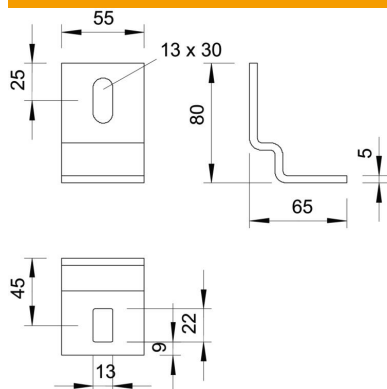

## Rögzítőszeget, BW 80

Cikkszám: 6019528

Rögzítőszeget IS 8 oszlopok falra szereléséhez.  
A rögzítőszeget a nehéz kivitelű SLS 80 típusú kábelhágcsó szereléséhez is használható.

1 db M12x30-as rögzítőcsavarral együtt.  
M12 x 30 laposfejű csavarral együtt szállítjuk.

### Törzsadatok

Cikkszám	6019528
Típus	BW 80 55 FT
1. megnevezés	rögzítő sarokösszekötő
2. megnevezés	IS8-oszlophoz
Gyártó	OBO
Méret	80x65
Szín	cink
Anyag	acél
Felület	merítetten tűzihorganyzott
Felületi szabvány	DIN EN ISO 1461
Legkisebb eladási egység	10
mennyiségegység	Darab
Súly	32,9 kg
súly-mértékegység	kg/100 darab
CO <sub>2</sub> -lábnyom (GWP) bölcsőtől a kapuig	0,7587 kg CO <sub>2</sub> e / 1 Darab

### Méretetek

hossz	80 mm
szélesség	55 mm
Magasság	65 mm