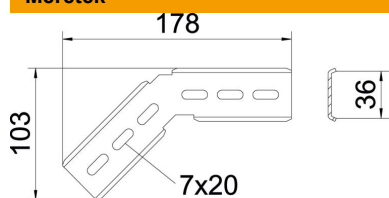

## Törzsadatok

Cikkszám	6017320
Típus	MW 45 SL10 FT
1. megnevezés	45°-os szerelőszegetlet
2. megnevezés	C rácsos kábeltálcához
Gyártó	OBO
Méret	178x103
Szín	cink
Anyag	acél
Felület	merítetten tűzihorganyzott
Felületi szabvány	DIN EN ISO 1461
Legkisebb eladási egység	20
mennyiségegység	Darab
Súly	21 kg
súly-mértékegység	kg/100 darab
CO <sub>2</sub> -lábnyom (GWP) bölcsőtől a kapuig	0,5952 kg CO <sub>2</sub> e / 1 Darab

# Muszaki adatlap

45°-os szerelőszeglet, FT

Cikkszám: 6017320

## Méret

Méret | 178 x 103