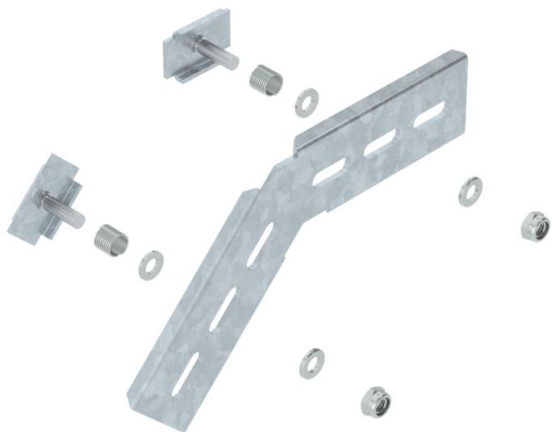

# Muszaki adatlap

45°-os szerelőszegetlet, FT

Cikkszám: 6017320

45° szerelőszegetlet, függőleges, 55 mm oldalmagasságú C-profilú- és GR-Magic rácsos kábeltálcához.  
2 darab KS 23 35 típusú rögzítőelemmel.  
Összekötővel együtt 45°-os sarokidomok kialakításához.

- St** acél
- FT** merítetten tűzihorganyzott

## Törzsadatok

Cikkszám	6017320
Típus	MW 45 SL10 FT
1. megnevezés	45°-os szerelőszegetlet
2. megnevezés	C rácsos kábeltálcához
Gyártó	OBO
Méret	178x103
Szín	cink
Anyag	acél
Felület	merítetten tűzihorganyzott
Felületi szabvány	DIN EN ISO 1461
Legkisebb eladási egység	20
mennyiségegység	Darab
Súly	21 kg
súly-mértékegység	kg/100 darab
CO <sub>2</sub> -lábnyom (GWP) bölcsőtől a kapuig	0,5952 kg CO <sub>2</sub> e / 1 Darab

# Muszaki adatlap

45°-os szerelőszeglet, FT

Cikkszám: 6017320