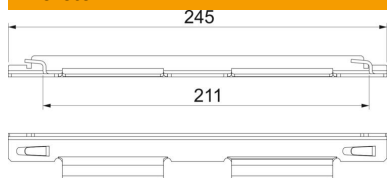

100 mm rácsos kábeltálca szélességtől használható.

Az FS-változat galvanikusan horganyzott rácsos kábeltálcák csatlakoztatására, a DD-változat merítetten-tűzhorganyzott/tűzhorganyzott rácsos kábeltálcák, a VA-változat pedig a rozsdamentes acéلبól készült rácsos kábeltálcák csatlakoztatására szolgál.

### Törzsadatok

Cikkszám	6016684
Típus	GRV 245 DD
1. megnevezés	gyorsösszekötő
2. megnevezés	rácsos kábeltálcahoz, h. kiv.
Gyártó	OBO
Méret	L245mm
Szín	cink
Anyag	acél
Felület	szalaghorganyzott Zink/Alumínium, Double Dip
Felületi szabvány	DIN EN 10346
Legkisebb eladási egység	20
mennyiségegység	Darab
Súly	13,5 kg
súly-mértékegység	kg/100 darab
CO <sub>2</sub> -lábnyom (GWP) bölcsőtől a kapuig	0,4137 kg CO <sub>2</sub> e / 1 Darab

## Méret

Méret	245 x 30
hossz	245 mm
szélesség	30 mm
szélesség	1,18 in
Magasság	14 mm
Magasság	0,55 in
lemezvastagság	2 mm