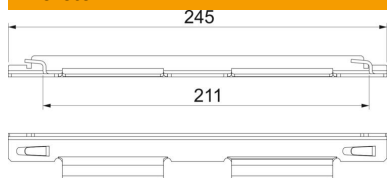

Muszaki adatlap

Rácsos kábeltálca összekötő, hosszú

Cikkszám: 6016680

Hosszú kivitelű, rácsos kábeltálca összekötő rácsos kábeltálcák csavar nélküli hosszanti összekötéséhez.
Összekötési helyenként 2 db GRV 245 típusú hosszanti összekötőt kell felhasználni.

100 mm rácsos kábeltálca szélességtől használható.

Az FS-változat galvanikusan horganyzott rácsos kábeltálcák csatlakoztatására, a DD-változat merítetten-tűzhorganyzott/tűzhorganyzott rácsos kábeltálcák, a VA-változat pedig a rozsdamentes acélból készült rácsos kábeltálcák csatlakoztatására szolgál.

St acél

FS szalaghorganyzott

Törzsadatok

Cikkszám	6016680
Típus	GRV 245 FS
1. megnevezés	gyorsösszekötő
2. megnevezés	rácsos kábeltálcahoz, h. kiv.
Gyártó	OBO
Méret	L245mm
Szín	cink
Anyag	acél
Felület	szalaghorganyzott
Felületi szabvány	DIN EN 10346
Legkisebb eladási egység mennyiségegység	20 Darab
Súly	13,5 kg
súly-mértékegység	kg/100 darab
CO ₂ -lábnyom (GWP) bölcsőtől a kapuig	0,4117 kg CO ₂ e / 1 Darab

Műszaki adatlap

Rácsos kábeltálca összekötő, hosszú

Cikkszám: 6016680

Méret

Méret	245 x 30
Hossz	245 mm
Szélesség	30 mm
Szélesség	1,18 in
Magasság	14 mm
Magasság	0,55 in
Lemezvastagság	2 mm

Műszaki adatok

Kivétel	Hosszanti összekötő
Tűzálló kábelrendszerek –	nem
Alkalmazható rácsos kábeltálcahoz	igen
Alkalmazható kábelletrához	nem
Alkalmazható kábeltálcahoz	nem
Csuklós összekötő, vízszintes	nem
Csuklós összekötő, függőleges	nem
Rozsdamentes acél, maratott	nem
Összekötési mód	Csavar nélküli összekötő