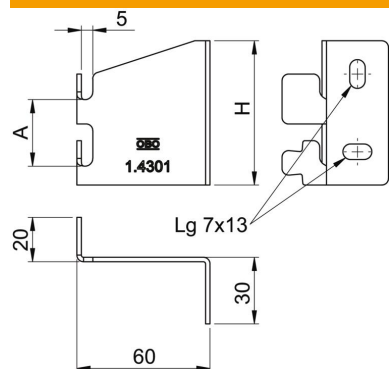

## Fali tartó, függőleges rögzítéshez

Cikkszám: 6016415

Fali tartó C rácsos kábeltálcá oldalfalra történő függőleges rögzítéséhez. A tálcát csavarmentesen lehet rögzíteni a fali tartóra.

- A2** rozsdamentes acél, (W. Nr. 1.4301)
- 2B** felületkezelés nélkül, utókezelt

### Törzsadatok

|  |                                       |
|--|---------------------------------------|
| Cikkszám   | 6016415                               |
| Típus  | WBV CGR50 A2                          |
| 1. megnevezés  | fali tartó függőleges                 |
| 2. megnevezés  | C rácsos kábeltálcához                |
| Gyártó   | OBO                                   |
| Méret  | H110mm                                |
| Szín   | nemesacél                             |
| Anyag  | rozsdamentes acél, 1.4301             |
| Felület  | felületkezelés nélkül, utókezelt      |
| Felületi szabvány                                    |                                       |
| Legkisebb eladási egység<br>mennyiségegység          | 25<br>Darab                           |
| Súly   | 16 kg                                 |
| súly-mértékegység                                    | kg/100 darab                          |
| CO <sub>2</sub> -lábnyom (GWP) bölcsőtől a<br>kapuig | 1,0482 kg CO <sub>2</sub> e / 1 Darab |

## Méreték

|         |        |
|---------|--------|
| A méret | 75 mm  |
| H méret | 110 mm |