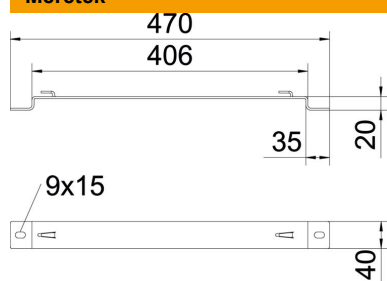

### Törzsadatok

Cikkszám	6015689
Típus	DBLG 20 400 FS
1. megnevezés	távtartó kengyel
2. megnevezés	rácsos kábeltálcához
Gyártó	OBO
Méret	B400mm
Szín	cink
Anyag	acél
Felület	szalaghorganyzott
Felületi szabvány	DIN EN 10346
Legkisebb eladási egység	20
mennyiségegység	Darab
Súly	46,7 kg
súly-mértékegység	kg/100 darab
CO <sub>2</sub> -lábnyom (GWP) bölcsőtől a kapuig	1,0749 kg CO <sub>2</sub> e / 1 Darab

### Méretetek

Magasság	20 mm
Magasság	0,79 in
A méret	40 mm
B méret	406 mm
L méret	470 mm