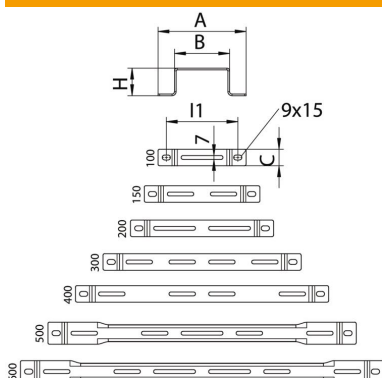

Muszaki adatlap

Távtartó kengyel

Cikkszám: 6015555

Távtartó kengyel kábeltálcákhoz és rácsos tálcákhoz.

St acél

FS szalaghorganyzott

Törzsdatok

Cikkszám	6015555
Típus	DBL 50 600 FS
1. megnevezés	távtartó kengyel
Gyártó	OBO
Méret	B600mm
Szín	cink
Anyag	acél
Felület	szalaghorganyzott
Felületi szabvány	DIN EN 10346
Legkisebb eladási egység	20
mennyiségegység	Darab
Súly	65,8 kg
súly-mértékegység	kg/100 darab
CO ₂ -lábnyom (GWP) bölcsőtől a kapuig	2,1575 kg CO ₂ e / 1 Darab

Méretetek

szélesség	600 mm
szélesség	24 in
Magasság	50 mm
Magasság	2 in
A méret	660 mm
B méret	600 mm
H méret	50 mm

Műszaki adatlap

Távtartó kengyel

Cikkszám: 6015555

Műszaki adatok

Kivitel	Fali-/födémkengyel trapézprofil
Alkalmazható rácsos kábeltálcához	igen
Alkalmazható kábelletrához	nem
Alkalmazható kábeltálcához	igen
Tálcárögzítés	csavarozható