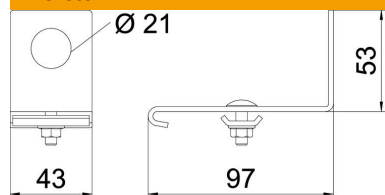

### Törzsadatok

Cikkszám	6015425
Típus	SH KAB 20 FS
1. megnevezés	oldaltartó
2. megnevezés	M20 tömszelencéhez
Gyártó	OBO
Szín	cink
Anyag	acél
Felület	szalaghorganyzott
Felületi szabvány	DIN EN 10346
Legkisebb eladási egység	10
mennyiségegység	Darab
Súly	15 kg
súly-mértékegység	kg/100 darab
CO <sub>2</sub> -lábnyom (GWP) bölcsőtől a kapuig	0,3849 kg CO <sub>2</sub> e / 1 Darab

### Méret

Méret 53 x 97