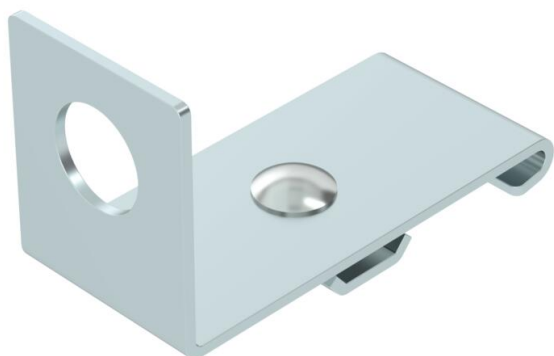

Oldalfüggeszték rácsos kábeltálcák függesztett szereléséhez, tömszelencék beszerelésére szolgáló furatokkal.

**St** acél

**FS** szalaghorganyzott

### Törzsadatok

Cikkszám	6015425
Típus	SH KAB 20 FS
1. megnevezés	oldaltartó
2. megnevezés	M20 tömszelencéhez
Gyártó	OBO
Szín	cink
Anyag	acél
Felület	szalaghorganyzott
Felületi szabvány	DIN EN 10346
Legkisebb eladási egység	10
mennyiségegység	Darab
Súly	15 kg
súly-mértékegység	kg/100 darab
CO <sub>2</sub> -lábnyom (GWP) bölcsőtől a kapuig	0,3849 kg CO <sub>2</sub> e / 1 Darab

## Tömszelence tartó

Cikkszám: 6015425

### Méret

Méret 53 x 97