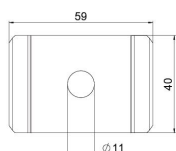

Cikkszám	6015278
Típus	GKS 50 11 FT
1. megnevezés	szorítóelem
2. megnevezés	M10 csavarhoz
Gyártó	OBO
Méret	60x40
Szín	cink
Anyag	acél
Felület	merítetten tűzihorganyzott
Felületi szabvány	DIN EN ISO 1461
Legkisebb eladási egység	50
mennyiségegység	Darab
Súly	3,5 kg
súly-mértékegység	kg/100 darab
CO ₂ -lábnyom (GWP) bölcsőtől a kapuig	0,0982 kg CO ₂ e / 1 Darab

Műszaki adatlap

Rögzítőelem, FT

Cikkszám: 6015278

Méret

Méret	60 x 40
Hossz	60 mm
Szélesség	40 mm

Műszaki adatok

Alkalmazható rácsos kábeltálcához	igen
Alkalmazható kábeltálcához	nem
Alkalmazható kábeltálcához	nem
lyukátmérő	11 mm
Rozsdamentes acél, maratott	nem
Összekötési mód	egyéb