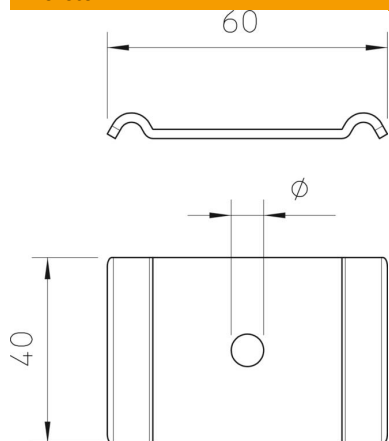

Muszaki adatlap

Rögzítőelem

Cikkszám: 6015276

Rögzítőelem rácsos kábeltálcák padlóhoz vagy DBL típusú távtartó kengyelekhez való rögzítéséhez.
Csak 50 x 100 mm rácsosztású rácsos kábeltálcáknál használható.

St acél

FS szalaghorganyzott

Törzsadatok

Cikkszám	6015276
Típus	GKS 50 11 FS
1. megnevezés	szorítóelem
2. megnevezés	M10 csavarhoz
Gyártó	OBO
Méret	60x40
Szín	cink
Anyag	acél
Felület	szalaghorganyzott
Felületi szabvány	DIN EN 10346
Legkisebb eladási egység	50
mennyiségegység	Darab
Súly	3,4 kg
súly-mértékegység	kg/100 darab
CO ₂ -lábnyom (GWP) bölcsőtől a kapuig	0,1102 kg CO ₂ e / 1 Darab

Muszaki adatlap

Rögítőelem

Cikkszám: 6015276

Méretek

Méret	60 x 40
Hossz	60 mm
Szélesség	40 mm

Műszaki adatok

Alkalmazható rácsos kábeltálcához	igen
Alkalmazható kábelletrához	nem
Alkalmazható kábeltálcához	nem
lyukátmérő	11 mm
Rozsdamentes acél, maratott	nem
Összekötési mód	egyéb