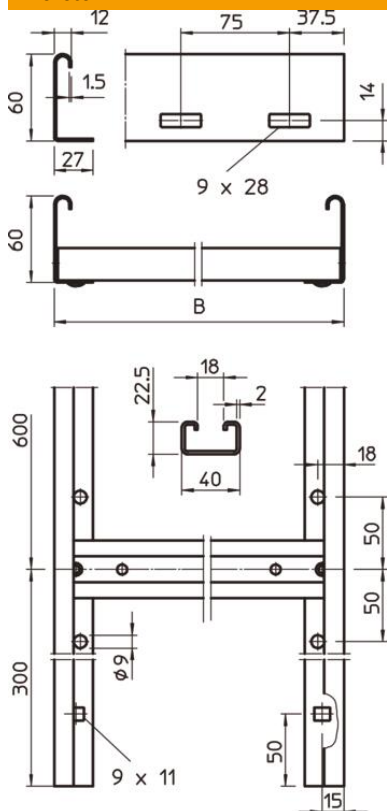

Muszaki adatlap

Középhez kivitelű kábelhágcsók, SLL 60, 6 m FS

Cikkszám: 6010620

60 mm oldalmagasságú kábelhágcsó beszegecselt, felfelé nyitott C-profilú hágcsófokokkal.
A falra közvetlenül vagy WB 30 75 típusú fali kengyellel rögzíthető. A létrafok részmérete 18 mm, a BS-U... típusú kengyeles bilincs használható hozzá.

St	acél
FS	szalaghorganyzott

Törzsadatok

Cikkszám	6010620
Típus	SLL 620 CPS 4 FS
1. megnevezés	Kábelhágcsó középhez kiv.
2. megnevezés	CPS-létrafokkal
Gyártó	OBO
Méret	60x200x6000
Szín	cink
Anyag	acél
Felület	szalaghorganyzott
Felületi szabvány	DIN EN 10346
Legkisebb eladási egység	6
mennyiségegység	méter
Súly	274,6 kg
súly-mértékegység	kg/100 m
CO ₂ -lábnyom (GWP) bölcsőtől a kapuig	6,5997 kg CO ₂ e / 1 Méter

Muszaki adatlap

Középnehéz kivitelű kábelhágcsók, SLL 60, 6 m FS

Cikkszám: 6010620

Méretetek

Hossz	6 000 mm
Szélesség	200 mm
Magasság	60 mm
B méret	200 mm
Létrafok távolsága	18,00

Műszaki adatok

Az oldalfal kivitele	lapos profil
A létráfokok kivitele	Profil perforált
Tűzálló kábelrendszerek –	nem
Hasznos keresztmetszet	76 cm ²
Rozsdamentes acél, maratott	nem
Oldalperforálás	igen
Létráfoktávolság	600 mm
Pofa-lemezvastagság	1,5 mm