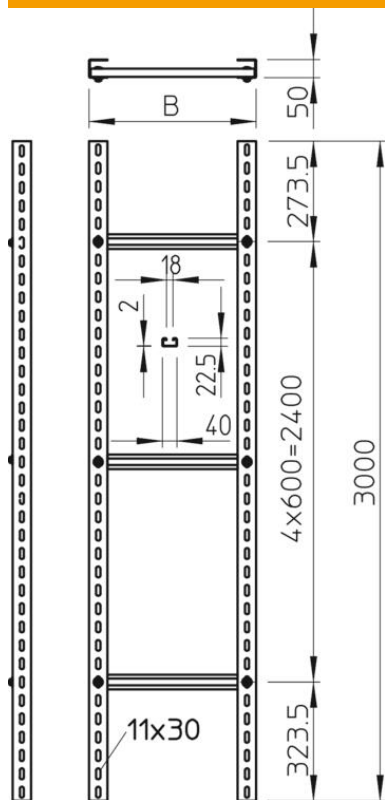

Muszaki adatlap

Kábelhágcsók SLM 50, nehéz kivitel, 3 m C40

Cikkszám: 6010466

Az 50 mm-es oldalmagasságú kábelhágcsót szétszerelt állapotban szállítjuk, amit a beépítés helyén kell összeállítani.

A BS-U... típusú kengyeles bilincs használható a C-profilú létrafokhoz.

St acél

FT merítetten tűzihorganyzott

Törzsadatok

Cikkszám	6010466
Típus	SLM 50 C40 2 FT
1. megnevezés	kábelhágcsó, nehéz kivitel
2. megnevezés	C40 létrafokkal
Gyártó	OBO
Méret	200x3000
Szín	cink
Anyag	acél
Felület	merítetten tűzihorganyzott
Felületi szabvány	DIN EN ISO 1461
Legkisebb eladási egység	3
mennyiségegység	méter
Súly	572,5 kg
súly-mértékegység	kg/100 m
CO ₂ -lábnyom (GWP) bölcsőtől a kapuig	12,5347 kg CO ₂ e / 1 Méter

Muszaki adatlap

Kábelhágcsók SLM 50, nehéz kivitel, 3 m C40

Cikkszám: 6010466

Méretetek

Hossz	3 000 mm
Szélesség	200 mm
Magasság	50 mm
B méret	200 mm
Létrafok távolsága	18,00

Műszaki adatok

Az oldalfal kivitele	U-profil
A létrafokok kivitele	Profil perforálás nélküli
Tűzálló kábelrendszerek –	nem
Rozsdamentes acél, maratott	nem
Oldalperforálás	igen
Létrafoktávolság	600 mm
Pofa-lemezvastagság	2,5 mm