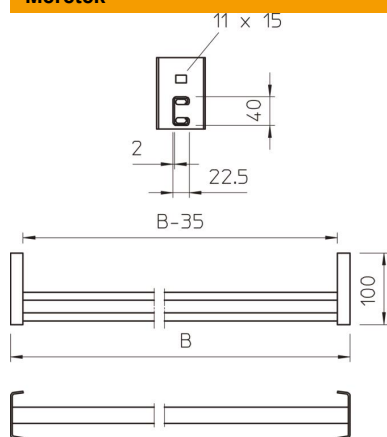

### Törzsadatok

Cikkszám	6008267
Típus	CK 40 60 FT
1. megnevezés	C létrafok
2. megnevezés	IS8-oszlophoz
Gyártó	OBO
Méret	B554mm
Szín	cink
Anyag	acél
Felület	merítetten tűzihorganyzott
Felületi szabvány	DIN EN ISO 1461
Legkisebb eladási egység mennyiségegység	1 Darab
Súly	128,6 kg
súly-mértékegység	kg/100 darab
CO <sub>2</sub> -lábnyom (GWP) bölcsőtől a kapuig	2,647 kg CO <sub>2</sub> e / 1 Darab

### Méreték

Méret szél. x mag.	40 x 22,5 mm
Hossz	554 mm
Szélesség	554 mm
Magasság	100 mm

### Műszaki adatok

Anyagvastagság	2 mm
részélesség	18 mm