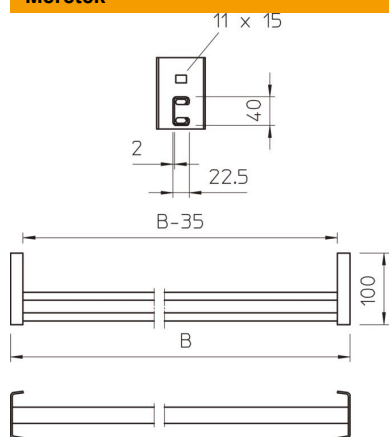

Muszaki adatlap

Létrafok CK 40

Cikkszám: 6008232

CK 40 létrafok nehéz kivitelű kábelhágcsókba és IS 8 oszlopba történő beszereléshez.
A létrafok terhelése max. 175 kg.

St	acél
FT	merítetten tűzihorganyzott

Törzsadatok

Cikkszám	6008232
Típus	CK 40 30 FT
1. megnevezés	C létrafok
2. megnevezés	IS8-oszlophoz
Gyártó	OBO
Méret	B254mm
Szín	cink
Anyag	acél
Felület	merítetten tűzihorganyzott
Felületi szabvány	DIN EN ISO 1461
Legkisebb eladási egység mennyiségegység	1 Darab
Súly	95,5 kg
súly-mértékegység	kg/100 darab
CO ₂ -lábnyom (GWP) bölcsőtől a kapuig	1,6468 kg CO ₂ e / 1 Darab

Muszaki adatlap

Létrafok CK 40

Cikkszám: 6008232

Méreték

Méret szél. x mag.	40 x 22,5 mm
Hossz	254 mm
Szélesség	254 mm
Magasság	100 mm

Műszaki adatok

Anyagvastagság	2 mm
részélesség	18 mm