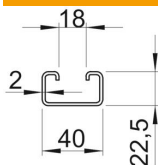

Muszaki adatlap

Profilsín MS4022, nehéz, résméret 18 mm, FT

Cikkszám: 6007201

MS4022 profilsín nehéz kivitelű kábelhágcsókba létrafokként történő beszereléséhez.

Maximális létrafokterhelés 175 kg.

A 2056U típusú kengyeles bilincs használható hozzá.

St acél

FT merítetten tűzihorganyzott

Törzsadatok

Cikkszám	6007201
Típus	MS4022P0192FT
1. megnevezés	C létrafok
2. megnevezés	U-oszlophoz
Gyártó	OBO
Méret	192x40x22,5
Anyag	acél
Felület	merítetten tűzihorganyzott
Felületi szabvány	DIN EN ISO 1461
Legkisebb eladási egység	1
menyiségegység	Darab
Súly	30,1 kg
súly-mértékegység	kg/100 darab
CO ₂ -lábnyom (GWP) bölcsőtől a kapuig	0,6356 kg CO ₂ e / 1 Darab

Muszaki adatlap

Profilsín MS4022, nehéz, résméret 18 mm, FT

Cikkszám: 6007201

Méretetek

Méret szél. x mag.	40x22,5 mm
Hossz	192 mm
Szélesség	40 mm
Magasság	22,5 mm

Műszaki adatok

A perforálás módja	Hátoldalon perforált
Kivitel	Egyes profil
Anyagvastagság	2 mm
Profilalak	C-profil
részélesség	18 mm