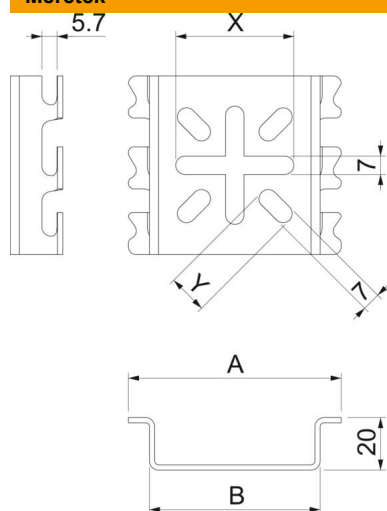

### Törzsadatok

Cikkszám	6006489
Típus	MPG 90 A4
1. megnevezés	szerelőlap
2. megnevezés	nagy, rácsos kábeltálcához
Gyártó	OBO
Méret	111x90
Szín	nemesacél
Anyag	rozsdamentes acél, 1.4401
Felület	felületkezelés nélkül, utókezelt
Felületi szabvány	
Legkisebb eladási egység mennyiségegység	30 Darab
Súly	16,1 kg
súly-mértékegység	kg/100 darab
CO <sub>2</sub> -lábnyom (GWP) bölcsőtől a kapuig	1,2291 kg CO <sub>2</sub> e / 1 Darab

## Méretetek

szélesség	95 mm
szélesség	4 in
Magasság	90 mm