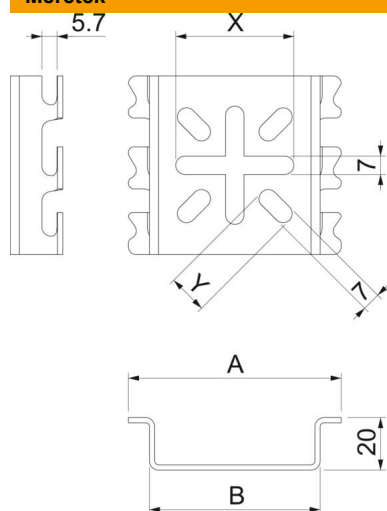

Muszaki adatlap

Szerelőlap rácsos kábeltálcához, A4

Cikkszám: 6006488

Szerelőlap rácsos kábeltálcák csavarmentes fali rögzítéséhez.
A szerelőlapon kötődobozok, készülékek rögzíthetők. A szerelőlap oldalfalra is szerelhető.

A4 rozsdamentes acél, 1.4401

2B felületkezelés nélkül, utókezelt

Törzsadatok

Cikkszám	6006488
Típus	MPG 65 A4
1. megnevezés	szerelőlap
2. megnevezés	kicsi, rácsos kábeltálcához
Gyártó	OBO
Méret	110x68
Szín	nemesacél
Anyag	rozsdamentes acél, 1.4401
Felület	felületkezelés nélkül, utókezelt
Felületi szabvány	
Legkisebb eladási egység mennyiségegység	30 Darab
Súly	8,8 kg
súly-mértékegység	kg/100 darab
CO ₂ -lábnyom (GWP) bölcsőtől a kapuig	0,7434 kg CO ₂ e / 1 Darab

Muszaki adatlap

Szerelőlap rácsos kábeltálcákhoz, A4

Cikkszám: 6006488

Méretetek

Szélesség	65 mm
Szélesség	3 in
Magasság	68 mm

Műszaki adatok

Kivitel	vízszintes és függőleges
Rögzítési mód	Szorító rögzítő
Rozsdamentes acél, maratott	nem