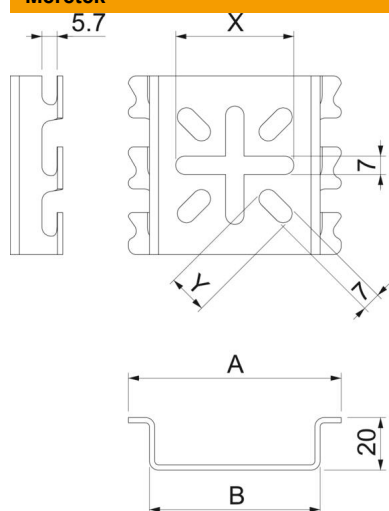

Muszaki adatlap

Szerelőlap rácsos kábeltálcához

Cikkszám: 6006487

Szerelőlap rácsos kábeltálcák csavarmentes fali rögzítéséhez.

- St** acél
- FT** merítetten tűzihorganyzott

Törzsadatok

Cikkszám	6006487
Típus	MPG 90 FT
1. megnevezés	szerelőlap
2. megnevezés	nagy, rácsos kábeltálcához
Gyártó	OBO
Méret	111x90
Szín	cink
Anyag	acél
Felület	merítetten tűzihorganyzott
Felületi szabvány	DIN EN ISO 1461
Legkisebb eladási egység mennyiségegység	30 Darab
Súly	16,8 kg
súly-mértékegység	kg/100 darab
CO ₂ -lábnyom (GWP) bölcsőtől a kapuig	0,4223 kg CO ₂ e / 1 Darab

Muszaki adatlap

Szerelőlap rácsos kábeltálcához

Cikkszám: 6006487

Méretetek

Szélesség	95 mm
Szélesség	4 in
Magasság	90 mm

Műszaki adatok

Kivitel	vízszintes és függőleges
Rögzítési mód	Szorító rögzítő
Rozsdamentes acél, maratott	nem