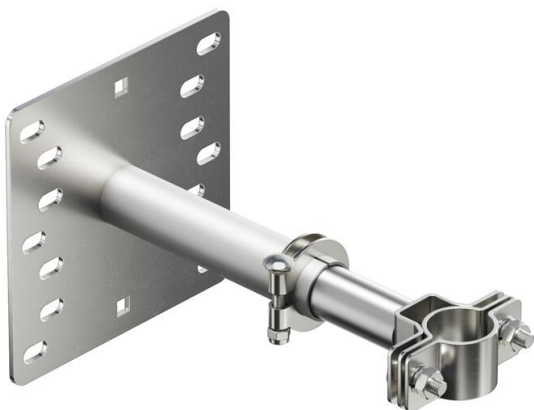

Muszaki adatlap

isFang tartó, felfogóoszlop falra szereléséhez

Cikkszám: 5408954

- Felfogóoszlopok falra történő rögzítéséhez, 200-300 mm közötti eltartással

A2 rozsdamentes acél, (W. Nr. 1.4301)

Törzsadatok

Cikkszám	5408954
Típus	isFang TW200
1. megnevezés	Fali tartó felfogóoszlophoz
2. megnevezés	200-300mm eltartással
Gyártó	OBO
Méret	200-300mm
Anyag	rozsdamentes acél, 1.4301
Legkisebb eladási egység mennyiségegység	2 Darab
Súly	230 kg
súly-mértékegység	kg/100 darab

Muszaki adatlap

isFang tartó, felfogóoszlop falra szereléséhez

Cikkszám: 5408954

Méreték

hossz	322 mm
szélesség	200 mm
Magasság	200 mm
L méret	300 mm