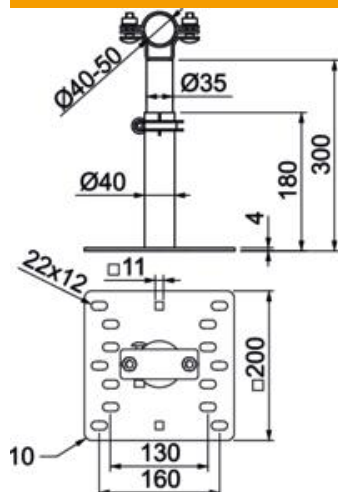

Muszaki adatlap

isFang tartó, felfogóoszlop falra szereléséhez

Cikkszám: 5408954

- Felfogóoszlopok falra történő rögzítéséhez, 200-300 mm közötti eltartással

A2 rozsdamentes acél, (W. Nr. 1.4301)

Törzsadatok

Cikkszám	5408954
Típus	isFang TW200
1. megnevezés	Fali tartó felfogóoszlophoz
2. megnevezés	200-300mm eltartással
Gyártó	OBO
Méret	200-300mm
Anyag	rozsdamentes acél, 1.4301
Legkisebb eladási egység mennyiségegység	2 Darab
Súly	230 kg
súly-mértékegység	kg/100 darab

Muszaki adatlap

isFang tartó, felfogóoszlop falra szereléséhez

Cikkszám: 5408954

Méreték

hossz	322 mm
szélesség	200 mm
Magasság	200 mm
L méret	300 mm