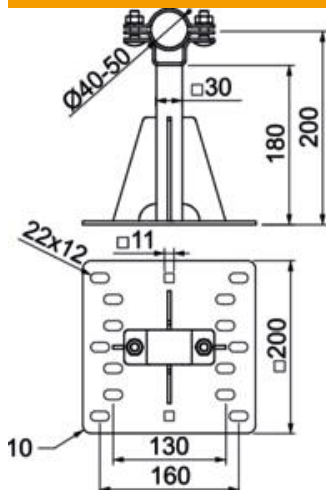

Muszaki adatlap

isFang tartó, felfogóoszlop falra szereléséhez, távolság
200 mm
Cikkszám: 5408910

- a szigetelt védőcsövek védendő felépítményre, ill. a falra való rögzítéséhez

A2 rozsdamentes acél, (W. Nr. 1.4301)

Törzsadatok

Cikkszám	5408910
Típus	isFang TW200 12
1. megnevezés	isFang tartó
2. megnevezés	falirögzítéshez
Gyártó	OBO
Méret	200x200mm
Anyag	rozsdamentes acél, 1.4301
Legkisebb eladási egység mennyiségegység	2 Darab
Súly	240 kg
súly-mértékegység	kg/100 darab

Muszaki adatlap

isFang tartó, felfogóoszlop falra szereléséhez, távolság
200 mm

Cikkszám: 5408910

Méretetek

hossz	247 mm
szélesség	200 mm
Magasság	200 mm
D min. méret	50 mm
L méret	200 mm

Műszaki adatok

A tartó rögzítési módja	Furat
A rúd rögzítési módja	csavaros bilincessel
Werkstoff des Unterteils	rozsdamentes acél, 1.4301