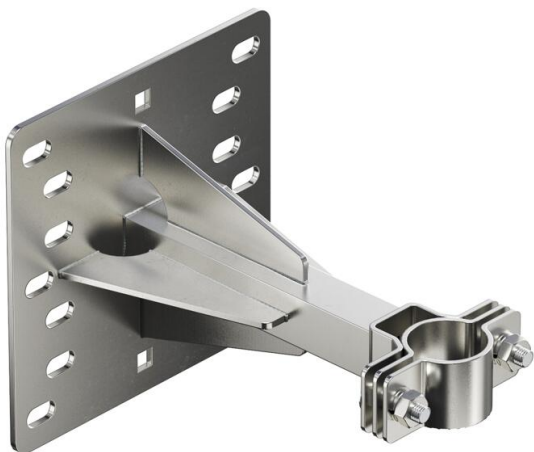

Muszaki adatlap

isFang tartó, felfogóoszlop falra szereléséhez, távolság
200 mm
Cikkszám: 5408910

- a szigetelt védőcsövek védendő felépítményre, ill. a falra való rögzítéséhez

A2 rozsdamentes acél, (W. Nr. 1.4301)

Törzsadatok

Cikkszám	5408910
Típus	isFang TW200 12
1. megnevezés	isFang tartó
2. megnevezés	falirögzítéshez
Gyártó	OBO
Méret	200x200mm
Anyag	rozsdamentes acél, 1.4301
Legkisebb eladási egység mennyiségegység	2 Darab
Súly	240 kg
súly-mértékegység	kg/100 darab

Muszaki adatlap

isFang tartó, felfogóoszlop falra szereléséhez, távolság
200 mm

Cikkszám: 5408910

Méretetek

hossz	247 mm
szélesség	200 mm
Magasság	200 mm
D min. méret	50 mm
L méret	200 mm

Műszaki adatok

A tartó rögzítési módja	Furat
A rúd rögzítési módja	csavaros bilincessel
Werkstoff des Unterteils	rozsdamentes acél, 1.4301