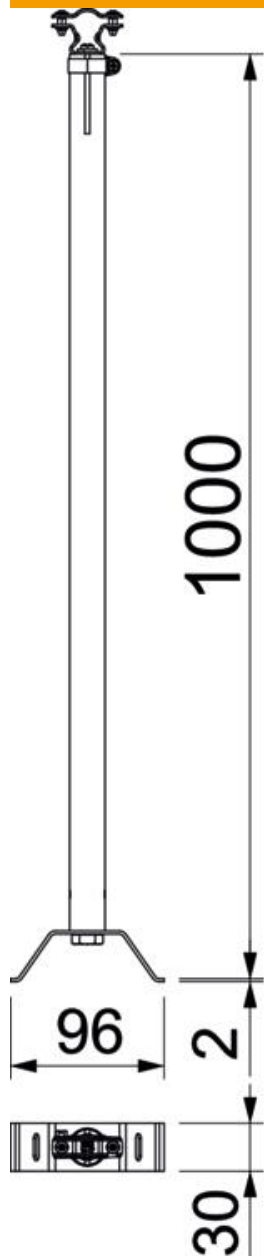

Muszaki adatlap

Állítható hosszúságú szigetelőrúd, csőhöz rögzíthető

Cikkszám: 5408849

Szigetelőrúd levezetőkhoz és felfogórúdakhoz szigetelt felfogórendszerekben, a biztonsági távolság betartása érdekében. **Fokozatmentesen állítható távolságtartomány**. Feszítésszalaggal történő rögzítéshez $\varnothing \leq 600$ mm-es csövekre. • Spann-csavarral

GFK Üvegszál-erősítésű műanyag

Törzsadatok

Cikkszám	5408849
Típus	ISAV1000R
1. megnevezés	szigetelt távtartó
2. megnevezés	változtatható hosszbeállítás
Gyártó	OBO
Méret	550-1000mm
Anyag	üvegszál-erősítésű műanyag
Legkisebb eladási egység mennyiségegység	1 Darab
Súly	68,66 kg
súly-mértékegység	kg/100 darab
CO ₂ -lábnyom (GWP) bölcsőtől a kapuig	6,1768 kg CO ₂ e / 1 Darab

Muszaki adatlap

Állítható hosszúságú szigetelőrúd, csőhöz rögzíthető

Cikkszám: 5408849

Méreték

Szélesség	96 mm
Magasság	30 mm