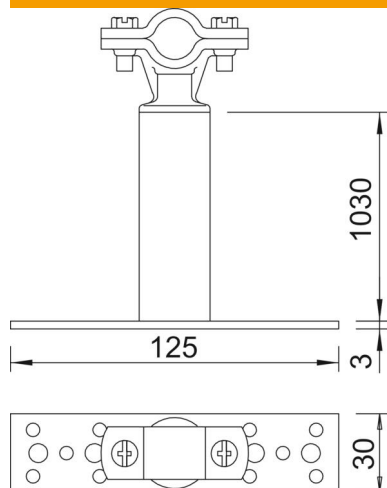

- Szerelőtalp 10 db Ø 6,5 mm és 4 db Ø 8,5 mm rögzítőfurattal
- ...150 8 típus az RD 8-hoz illeszkedő bilinccsel
- Alkalmazás menedékházaknál, pl. golf-, grill- vagy hegyi menedékházak

PA poliamid

### Törzsadatok

Cikkszám	5408820
Típus	ISO-A-1030
1. megnevezés	ISO távtartó
2. megnevezés	rögzítéssel
Gyártó	OBO
Méret	1030mm
Anyag	Poliamid
Legkisebb eladási egység mennyiségegység	1 Darab
Súly	68 kg
súly-mértékegység	kg/100 darab

### Méretetek

hossz	1 030 mm
szélesség	125 mm
Magasság	30 mm
L méret	1 030 mm

### Műszaki adatok

Illeszkedő méret	Rd 16 mm
------------------	----------