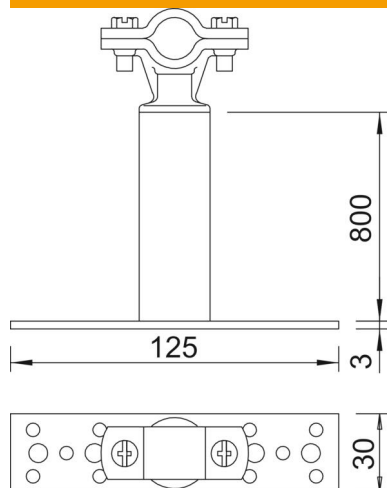

- Szerelőtalp 10 db Ø 6,5 mm és 4 db Ø 8,5 mm rögzítőfurattal
- ...150 8 típus az RD 8-hoz illeszkedő bilinccsel
- Alkalmazás menedékházaknál, pl. golf-, grill- vagy hegyi menedékházak

**PA** poliamid

### Törzsadatok

Cikkszám	5408814
Típus	ISO-A-800
1. megnevezés	ISO távtartó
2. megnevezés	rögzítéssel
Gyártó	OBO
Méret	800mm
Anyag	poliamid
Legkisebb eladási egység mennyiségegység	1 Darab
Súly	55 kg
súly-mértékegység	kg/100 darab

### Méreték

Hossz	800 mm
Szélesség	125 mm
Magasság	30 mm
L méret	800 mm

### Műszaki adatok

Illeszkedő méret	Rd 16 mm
------------------	----------