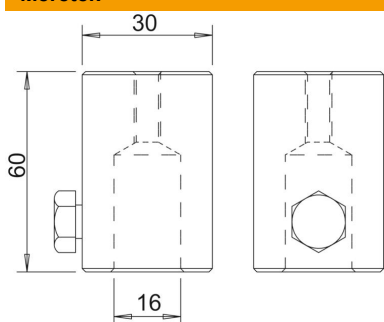

## Fali csatlakozó

Cikkszám: 5408689

- T-összekötő szigetelőrudak szereléséhez
- M8 belső menettel, pl. 177 típusú (5207347) vezetékartók szereléséhez, Rd vezetékek szabad vezetéséhez
- M10 csavarokkal

**Alu** alumínium

### Törzsadatok

Cikkszám	5408689
Típus	101 W-16
1. megnevezés	Wandanschluss
2. megnevezés	16mm-es GFK-felfogórúdhoz
Gyártó	OBO
Méret	16mm
Anyag	alumínium
Legkisebb eladási egység	10
mennyiségegység	Darab
Súly	14,2 kg
súly-mértékegység	kg/100 darab
CO <sub>2</sub> -lábnyom (GWP) bölcsőtől a kapuig	1,7232 kg CO <sub>2</sub> e / 1 Darab

### Méretetek

Hossz	60 mm
D min. méret	30 mm
d Ø méret	16 mm
L méret	60 mm