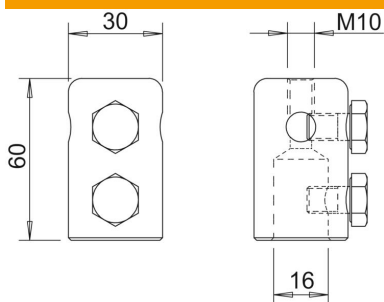

Muszaki adatlap

Végelem

Cikkszám: 5408395

- Végelem Rd 8-10 huzal és 101 ISP felfogócsúcs rögzítéséhez
- M10 belső menettel, pl. Vario-gyorsösszekötőhöz, a vezetékek szilárd rögzítéséhez a csomópontokon
- M10 csavarokkal

Alu alumínium

Törzsadatok

Cikkszám	5408395
Típus	101 IES-16
1. megnevezés	véglezáróelem
2. megnevezés	16mm-es GFK-felfogórúdhoz
Gyártó	OBO
Méret	16mm
Anyag	alumínium
Legkisebb eladási egység	10
mennyiségegység	Darab
Súly	10 kg
súly-mértékegység	kg/100 darab
CO ₂ -lábnyom (GWP) bölcsőtől a kapuig	1,7255 kg CO ₂ e / 1 Darab

Méretek

Hossz	60 mm
D min. méret	30 mm
d Ø méret	16 mm
L méret	60 mm

Műszaki adatlap

Végelem

Cikkszám: 5408395

Műszaki adatok

Csatlakozó

Huzal