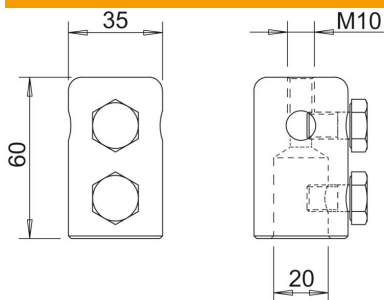

Muszaki adatlap

Végelem

Cikkszám: 5408393

- Végelem Rd 8-10 huzal és 101 ISP felfogócsúcs rögzítéséhez
- M10 belső menettel, pl. Vario-gyorsösszekötőhöz, a vezetékek szilárd rögzítéséhez a csomópontokon
- M10 csavarokkal

Alu alumínium

Törzsdatok

Cikkszám	5408393
Típus	101 IES
1. megnevezés	véglezáróelem
Gyártó	OBO
Méret	20mm
Anyag	alumínium
Legkisebb eladási egység mennyiségegység	10 Darab
Súly	20 kg
súly-mértékegység	kg/100 darab
CO ₂ -lábnyom (GWP) bölcsőtől a kapuig	2,505 kg CO ₂ e / 1 Darab

Méretetek

Hossz	60 mm
D min. méret	35 mm
d Ø méret	20 mm
L méret	60 mm

Műszaki adatlap

Végelem

Cikkszám: 5408393

Műszaki adatok

Csatlakozó

Huzal