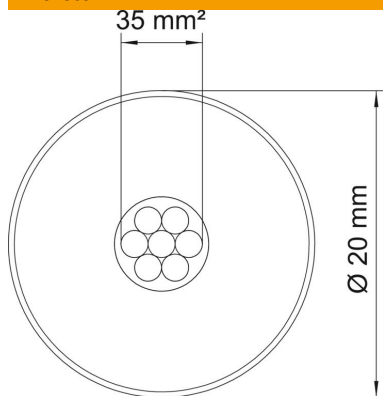

### Törzsadatok

Cikkszám	5408014
Típus	isCon BA 45 SW
1. megnevezés	Szigetelt levezető
2. megnevezés	100 m-es tekercs
Gyártó	OBO
Méret	Ø20mm
Szín	fekete
Legkisebb eladási egység mennyiségegység	100 méter
Súly	57 kg
súly-mértékegység	kg/100 m

## Műszaki adatok

Egyes huzalok darabszáma	7
Nagy szigetelőképeségű kivitel	igen
Normál gyűrű (kb. m)	100
Length tolerance ±	5 %
Keresztmetszet	35 mm <sup>2</sup>
Anyagtulajdonság	egyéb
Burkolat anyaga	EVA
Ekvivalens biztonsági távolság s(e)/m (levegőben)	0,45