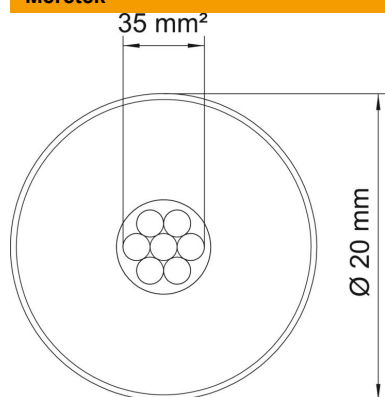

Muszaki adatlap

isCon® Professional szigetelt vezeték, fekete

Cikkszám: 5408008

Az OBO isCon® Pro vezeték alkalmazásához szükséges adatokat a használati útmutató tartalmazza.

- nagy villamos szilárdságú szigeteléssel
- kúszókisülés-mentes
- az MSZ EN 62305 szerinti biztonsági távolság betartásához
- az MSZ EN 62561-1 szabvány alapján, H1/150 kA-rel bevizsgálva
- egyenértékű biztonsági távolság se $\leq 0,75$ m (levegőben) és se $\leq 1,5$ m (szilárd építőanyagban)
- IEC TS 62561-8 szerint bevizsgálva
- halogénmentes
- tűzterhelés 3,3 kWh/m

Törzsadatok

Cikkszám	5408008
Típus	isCon Pro 75 SW
1. megnevezés	Szigetelt levezető
2. megnevezés	100 m-es tekercs
Gyártó	OBO
Méret	Ø20mm
Szín	fekete
Legkisebb eladási egység mennyiségegység	100 méter
Súly	57 kg
súly-mértékegység	kg/100 m

Műszaki adatlap

isCon® Professional szigetelt vezeték, fekete

Cikkszám: 5408008

Méreték

Műszaki adatok

Egyes huzalok darabszáma	7
Nagy szigetelőképeségű kivitel	igen
Normál gyűrű (kb. m)	100
Length tolerance ±	5 %
Keresztmetszet	35 mm ²
Anyagtulajdonság	egyéb
Burkolat anyaga	EVA
Ekvivalens biztonsági távolság s(e)/m (levegőben)	0,75