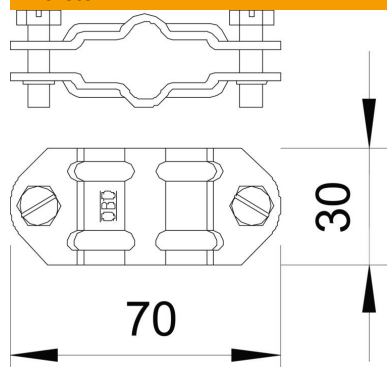

Muszaki adatlap

Vizsgáló-összekötő Rd 8-10 / FL 30 -hoz, A2

Cikkszám: 5336341

- Rd 8-10 huzalok és FL 30 szalagok összekötéséhez
- 2 db rozsdamentes acél hatlapfejű csavarral

A2 rozsdamentes acél, (W. Nr. 1.4301)

Törzsadatok

Cikkszám	5336341
Típus	233 VA
1. megnevezés	vizsgáló összekötő
Gyártó	OBO
Méret	8-10mm
Anyag	rozsdamentes acél, 1.4301
Legkisebb eladási egység	10
mennyiségegység	Darab
Súly	8,3 kg
súly-mértékegység	kg/100 darab
CO ₂ -lábnyom (GWP) bölcsőtől a kapuig	0,5308 kg CO ₂ e / 1 Darab

Muszaki adatlap

Vizsgáló-összekötő Rd 8-10 / FL 30 -hoz, A2

Cikkszám: 5336341

Méretek

Műszaki adatok

Alkalmas csatlakozáshoz	egyéb
Illeszkedő méret	Rd 8-10/FL30 x Rd 8-10/FL30 mm
összekötő különböző anyagú fémek közé	nem