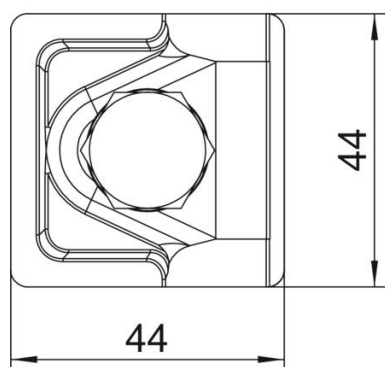

Alu alumínium

Törzsadatok

Cikkszám	5311713
Típus	249 B ALU
1. megnevezés	VARIO gyorsösszekötő
Gyártó	OBO
Méret	44x44mm
Anyag	alumínium
Legkisebb eladási egység	100
mennyiségegység	Darab
Súly	7,25 kg
súly-mértékegység	kg/100 darab
CO ₂ -lábnyom (GWP) bölcsőtől a kapuig	1,0175 kg CO ₂ e / 1 Darab

Muszaki adatlap

Vario gyorsösszekötő, ALU

Cikkszám: 5311713

Méretek

A méret 44 mm

Műszaki adatok

A rögzítőcsavar fajtája	Hatlapfejű csavar
A csatlakozás módja	Többcélú összekötő kapocs
Villámáram-szilárdság	H/100 kA
Alkalmos csatlakozáshoz	Huzal Rd 8-10 / Rd 8-10
Illeszkedő méret	Rd 8-10 mm
Körvezető-átmérő 1. vezető max.	10 mm
Körvezető-átmérő 1. vezető min.	8 mm
Körvezető-átmérő 2. vezető max.	10 mm
Körvezető-átmérő 2. vezető min.	8 mm
Közbenső lap	nem