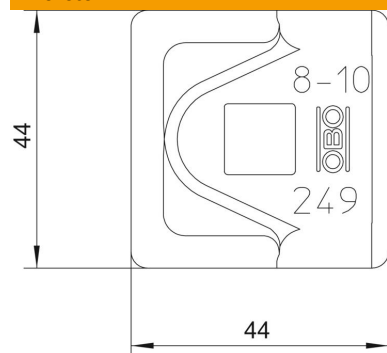

Muszaki adatlap

Csatlakozókapocs Rd 8-10-hez

Cikkszám: 5311585

- RD 8-10 huzalhoz
- M10-es csavarral rögzíthető

Alu alumínium

Törzsadatok

Cikkszám	5311585
Típus	249 8-10 ALU-OT
1. megnevezés	Gyorsösszekötő
2. megnevezés	RD 8-10 alumínium-állványon
Gyártó	OBO
Méret	44x44mm
Anyag	Alumínium
Legkisebb eladási egység	100
mennyiségegység	Darab
Súly	2,1 kg
súly-mértékegység	kg/100 darab
CO2-lábnyom (GWP) bölcsőtől a kapuig	0,438 kg CO2e / 1 Darab

Műszaki adatlap

Csatlakozókapocs Rd 8-10-hez

Cikkszám: 5311585

Méret

A méret	44 mm
---------	-------

Műszaki adatok

A rögzítőcsavar fajtája	egyéb
Illeszkedő méret	Rd 8-10 mm