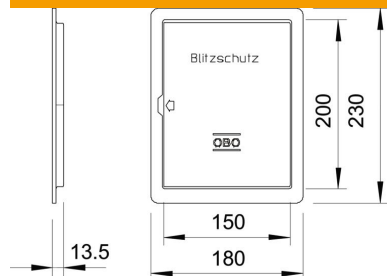

Muszaki adatlap

Ellenőrző ajtó, A2

Cikkszám: 5106141

- Könnyű kivitel, vakolat alatti mérési helyekhez
- Rögzítőfűl hossza kb. 80 mm

A2 rozsdamentes acél, (W. Nr. 1.4301)

Törzsadatok

Cikkszám	5106141
Típus	5800 VA
1. megnevezés	ellenőrző ajtó
Gyártó	OBO
Méret	230x180x14
Anyag	rozsdamentes acél, 1.4301
Legkisebb eladási egység	1
mennyiségegység	Darab
Súly	46 kg
súly-mértékegység	kg/100 darab
CO ₂ -lábnyom (GWP) bölcsőtől a kapuig	2,4146 kg CO ₂ e / 1 Darab

Műszaki adatlap

Ellenőrző ajtó, A2

Cikkszám: 5106141

Méreték

Műszaki adatok

Tartozékok fajtája

Ellenőrző ajtó