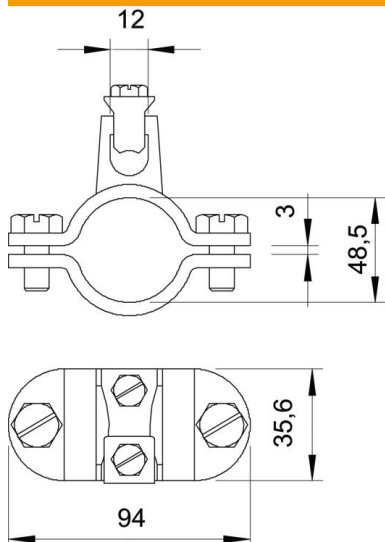

Muszaki adatlap

952-es sorozatjelű földelőbilincs

Cikkszám: 5052157

- 1/2 - 2 coll méretű, illetve Ø 11,5-60 mm csövekhez
- Csatlakoztatási lehetőség: 1 x 16-70 mm² vezeték vagy max Rd 10 huzal
- 2 db M6 x 16 hatlapfejű csavarral és 2 db M8 x 20 hatlapfejű tűzihorganyzott csavarral
- Bilincs-felső rész cink-présöntvényből, tűzihorganyzott acél bilincs-alsó rész

- St** acél
- FT** merítetten tűzihorganyzott

Törzsadatok

Cikkszám	5052157
Típus	952 Z 1 1/2
1. megnevezés	földelőbilincs
2. megnevezés	szalagacélhoz
Gyártó	OBO
Méret	1 1/2"
Anyag	acél
Felület	merítetten tűzihorganyzott
Felületi szabvány	DIN EN ISO 1461
Legkisebb eladási egység	5
mennyiségegység	Darab
Súly	34,72 kg
súly-mértékegység	kg/100 darab
CO ₂ -lábnyom (GWP) bölcsőtől a kapuig	1,0039 kg CO ₂ e / 1 Darab

Muszaki adatlap

952-es sorozatjelű földelőbilincs

Cikkszám: 5052157

Méretetek

A méret	94 mm
D méret	48,5 mm
X méret	3 mm

Műszaki adatok

A vezetők száma	1
A csatlakoztatandó vezeték max. keresztmetszete	70 mm ²
A csatlakoztatandó vezeték min. keresztmetszete	16 mm ²
Befogási tartomány D	1 1/2
D befogási tartomány max.	48,5 mm
D befogási tartomány min.	45,5 mm