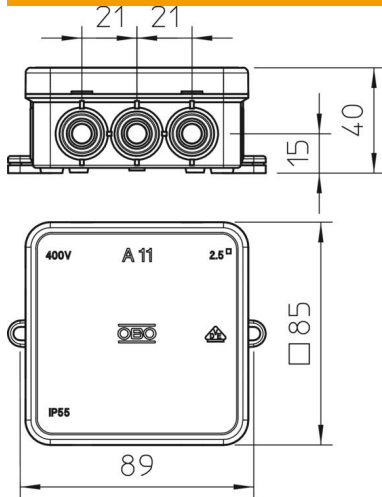

Muszaki adatlap

Falon kívüli kötődoboz 1804-es potenciálkiegyenlítő-sínnel

Cikkszám: 5015557

- Beépített 1804-es potenciálkiegyenlítő-sínnel a leágazódobozban
- Leágazódoboz kikönnyített bevezetőnyílásokkal és fedéllel

- Sárgaréz, nikkelezett kapocs sín

Csavarok és rögzítőbilincsek acélból, galvanikusan horganyzott

Csatlakozási lehetőségek:

- 6 x 1,5 - 10 mm²-es vezeték
- 1 x 6-16 mm²-es vezeték

PE Polietilén

Törzsadatok

Cikkszám	5015557
Típus	1804 AP
1. megnevezés	Potenciál-kiegyenlítő sín
2. megnevezés	fürdőszobába
Gyártó	OBO
Méret	90,5x90,5x39
Szín	világosszürke; RAL 7035
Anyag	polietilén
Legkisebb eladási egység	10
mennyiségegység	Darab
Súly	8,077 kg
súly-mértékegység	kg/100 darab
CO ₂ -lábnyom (GWP) bölcsőtől a kapuig	0,2701 kg CO ₂ e / 1 Darab

Muszaki adatlap

Falon kívüli kötődoboz 1804-es potenciálkiegyenlítő-sínnel

Cikkszám: 5015557

Méretetek

hossz	90,5 mm
szélesség	90,5 mm
Magasság	39,3 mm

Műszaki adatok

Anzahl Anschluss Flachleiter bis 30 mm	0
Anzahl Anschluss Flachleiter bis 40 mm	0
Anzahl Anschluss Leitung bis 16 mm ² starr	1
Anzahl Anschluss Leitung bis 25 mm ² starr	0
Anzahl Anschluss Leitung bis 6 mm ² starr	6
Anzahl Anschluss Leitung bis 95 mm ² starr	0
Anzahl Anschluss Rundleiter 10 mm	0
Anzahl Anschluss Rundleiter 8 mm	0
Anzahl Anschluss Rundleiter 8-10 mm	0
Anzahl Anschluss Rundleiter gesamt	7
Kivitel	házban
Építési forma	Fix szerkezet
Isolator	igen
Oberfläche der Klemme	galvanikusan horganyzott
Oberfläche der Kontaktschiene	nikkelezett
Werkstoff der Klemme	acél
Werkstoff der Kontaktschiene	Sárgaréz