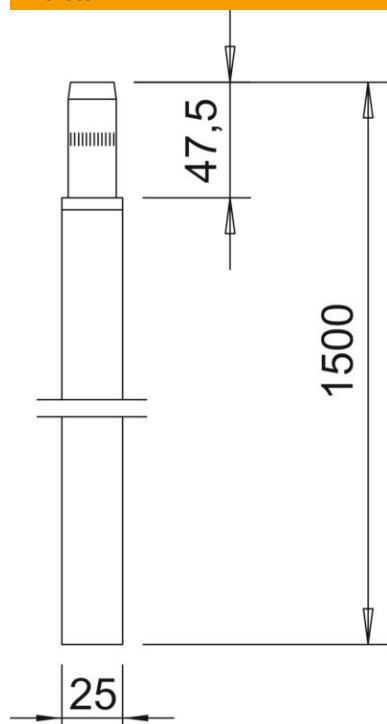

Muszaki adatlap

Csőföldelő LE, A4

Cikkszám: 5000335

- toldható csőföldelő rendszer a mélyföldelés kialakításához (A típusú)
- A LightEarth földelők összekapcsolása az egyik végén kialakított csokkal lehetséges
- Megfelel a MSZ EN 62305 és az MSZ EN 62561-2 követelményeinek
- pl. antennaföldelés, villámvédelmi földelés céljára

A4 rozsdamentes acél, 1.4404

Törzsadatok

Cikkszám	5000335
Típus	LE ERDER V4A
1. megnevezés	LightEarth
2. megnevezés	mélyföldelő
Gyártó	OBO
Méret	1,5m
Anyag	rozsdamentes acél, (W. Nr. 1.4404)
Legkisebb eladási egység	5
mennyiségegység	Darab
Súly	235 kg
súly-mértékegység	kg/100 darab
CO ₂ -lábnyom (GWP) bölcsőtől a kapuig	8,7955 kg CO ₂ e / 1 Darab

Muszaki adatlap

Csőföldelő LE, A4

Cikkszám: 5000335

Méretetek

Hossz	1 500 mm
D méret	25 mm
L méret	1 500 mm

Műszaki adatok

Kivitel	egyéb
Mélyföldelő kialakítása	Csőföldelő
Profil típusa	kerek D=25 mm
Összekötési mód	egyéb