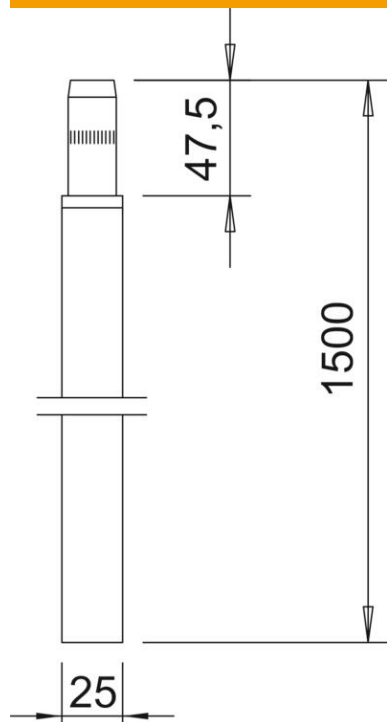

Muszaki adatlap

Földelőrúd LE, FT

Cikkszám: 5000300

- toldható csőföldelő rendszer a mélyföldelés kialakításához (A típusú)
- A LightEarth földelők összekapcsolása az egyik végén kialakított csonnal lehetséges
- Megfelel a MSZ EN 62305 és az MSZ EN 62561-2 követelményeinek
- pl. antennaföldelés, villámvédelmi földelés céljára

St acél

FT merítetten tűzihorganyzott

Törzsadatok

Cikkszám	5000300
Típus	LE ERDER FT
1. megnevezés	LightEarth
2. megnevezés	mélyföldelő
Gyártó	OBO
Méret	1,5m
Anyag	acél
Felület	merítetten tűzihorganyzott
Felületi szabvány	DIN EN ISO 1461
Legkisebb eladási egység	5
mennyiségegység	Darab
Súly	235 kg
súly-mértékegység	kg/100 darab
CO ₂ -lábnyom (GWP) bölcsőtől a kapuig	6,262 kg CO ₂ e / 1 Darab

Muszaki adatlap

Földelőrúd LE, FT

Cikkszám: 5000300

Méreték

Hossz	1 500 mm
D méret	25 mm
L méret	1 500 mm

Műszaki adatok

Kivitel	egyéb
Mélyföldelő kialakítása	Csőföldelő
Profil típusa	kerek D=25 mm
Összekötési mód	egyéb