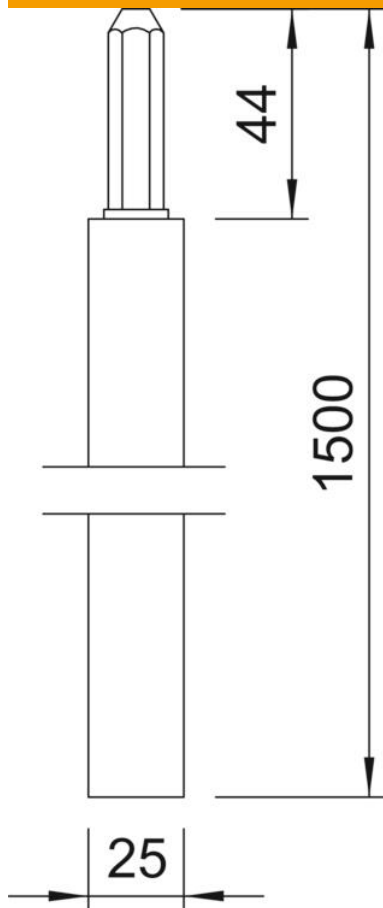

Muszaki adatlap

Rúdföldelő, OMEX kivitel, tűzihorganyzott, 25 mm

Cikkszám: 5000025

- OMEX kivitel
- Toldható
- Edzett toldócsap
- FT kivitel minimum 60 µm vastag cinkbevonattal
- Megfelel az MSZ EN 62305 követelményeinek

St acél

FT merítetten tűzihorganyzott

Törzsadatok

Cikkszám	5000025
Típus	219 25 OMEX FT
1. megnevezés	mélyföldelő
Gyártó	OBO
Méret	1,5m
Anyag	acél
Felület	merítetten tűzihorganyzott
Felületi szabvány	DIN EN ISO 1461
Legkisebb eladási egység mennyiségegység	5 Darab
Súly	577,2 kg
súly-mértékegység	kg/100 darab
CO2-lábnyom (GWP) bölcsőtől a kapuig	15,9491 kg CO2e / 1 Darab

Muszaki adatlap

Rúdföldelő, OMEX kivitel, tűzihorganyzott, 25 mm

Cikkszám: 500025

Méretetek

Hossz	1 500 mm
D méret	25 mm

Műszaki adatok

Kivitel	egyéb
Mélyföldelők kialakítása	OMEX
Villámáram-szilárdság	H/100 kA
Zárlati szilárdság (50HZ)(1s;≤300°C)	12,3 kA
Profil típusa	kerek D=25 mm
Összekötési mód	csappal/furattal