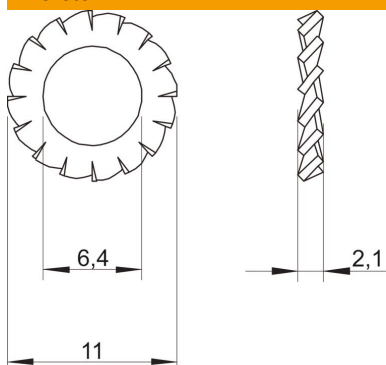

## Fogazott alátét, DIN 6798 A2

Cikkszám: 3404331

Fogazott alátét, a DIN 6798 szerinti A-forma.

<b>A2</b>	rozsdamentes acél
<b>2B</b>	felületkezelés nélkül, utókezelt

### Törzsadatok

Cikkszám	3404331
Típus	SWS M6 A2
1. megnevezés	Fogazott alátét
Gyártó	OBO
Méret	M6
Anyag	rozsdamentes acél
Felület	felületkezelés nélkül, utókezelt
Felületi szabvány	
Legkisebb eladási egység	100
mennyiségegység	Darab
Súly	0,04 kg
súly-mértékegység	kg/100 darab
CO <sub>2</sub> -lábnyom (GWP) bölcsőtől a kapuig	0,0017 kg CO <sub>2</sub> e / 1 Darab

### Méretetek

Magasság	2,1 mm
lemezvastagság	0,08 in
D méret	0,43 in
d méret	0,25 in
d méret	6,4 mm
D min. méret	11 mm
h méret	2,1 mm

### Műszaki adatok

Menet	M6
Belső átmérő	0,25 mm
Biztosító alátét kivitele	nyitott külső fogazat