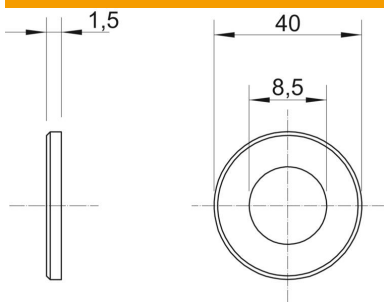

## Großflächenscheibe A2

Cikkszám: 3403145

Nagy külső átmérőjű alátét.

MS41... profilsín összekötéséhez ajánljuk, külső átmérő 40 mm.

CE

<b>A2</b>	rozsdamentes acél
<b>2B</b>	felületkezelés nélkül, utókezelt

### Törzsadatok

Cikkszám	3403145
Típus	WS M8 D40 A2
1. megnevezés	nagy felületű alátét
Gyártó	OBO
Méret	M8,Ø40mm
Anyag	rozsdamentes acél
Felület	felületkezelés nélkül, utókezelt
Felületi szabvány	
Legkisebb eladási egység	100
mennyiségegység	Darab
Súly	0,37 kg
súly-mértékegység	kg/100 darab
CO <sub>2</sub> -lábnyom (GWP) bölcsőtől a kapuig	0,0188 kg CO <sub>2</sub> e / 1 Darab

### Méretetek

lemezvastagság	0,06 in
D méret	1,57 in
d méret	0,33 in
d méret	8,5 mm
d max. méret	40 mm
D min. méret	40 mm
h méret	1,5 mm