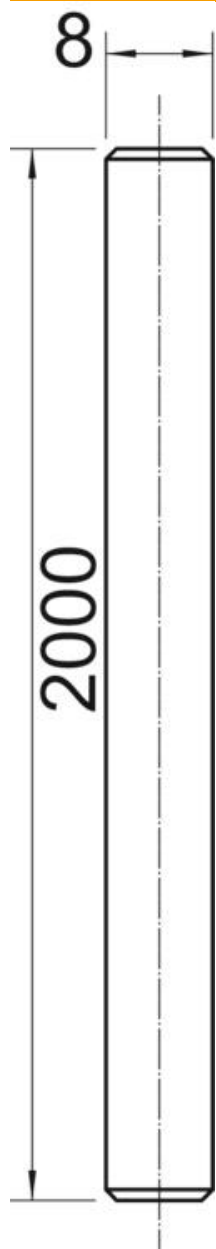

# Muszaki adatlap

Menetes rúd, A2 2000

Cikkszám: 3141330

Menetes rúd a DIN 976 szerint

- A2** rozsdamentes acél
- 2B** felületkezelés nélkül, utókezelt

## Törzsadatok

Cikkszám	3141330
Típus	TR M8 2M A2
1. megnevezés	menetes szár
Gyártó	OBO
Méret	M8x2000mm
Anyag	rozsdamentes acél
Felület	felületkezelés nélkül, utókezelt
Felületi szabvány	
Legkisebb eladási egység mennyiségegység	10 Darab
Súly	60 kg
súly-mértékegység	kg/100 darab

# Muszaki adatlap

Menetes rúd, A2 2000

Cikkszám: 3141330

## Méreték

Hossz	2 000 mm
d méret	8 mm
L méret	2 000 mm