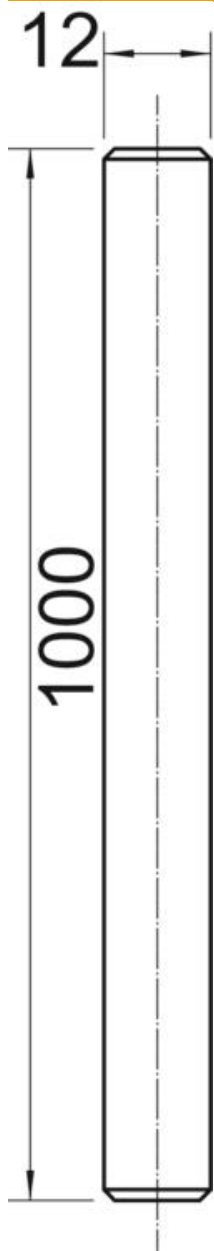

Muszaki adatlap

Menetes rúd, A2 100

Cikkszám: 3141314

Menetes rúd a DIN 976 szerint

- A2** rozsdamentes acél
- 2B** felületkezelés nélkül, utókezelt

Törzsadatok

Cikkszám	3141314
Típus	TR M12 1M A2
1. megnevezés	menetes szár
Gyártó	OBO
Méret	M12x1000mm
Anyag	rozsdamentes acél
Felület	felületkezelés nélkül, utókezelt
Felületi szabvány	
Legkisebb eladási egység mennyiségegység	10 Darab
Súly	70 kg
súly-mértékegység	kg/100 darab

Muszaki adatlap

Menetes rúd, A2 100

Cikkszám: 3141314

Méreték

Hossz	1 000 mm
d méret	12 mm
L méret	39,37 in
L méret	1 000 mm

Műszaki adatlap

Menetes rúd, A2 100

Cikkszám: 3141314

Műszaki adatok

Szakító terhelés	79,13 kN
Menet	M12
Metrikus menet	12
Balmenet	nem