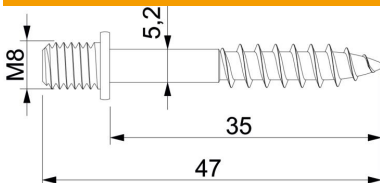

## Becsavarható dübel M8-menettel

Cikkszám: 3133230

Facsavar-menetes szárral és M8 menettel.

CE

St acél

G galvanikusan horganyzott

### Törzsadatok

Cikkszám	3133230
Típus	985 M8 35
1. megnevezés	acéldübel
Gyártó	OBO
Méret	M8x35mm
Anyag	acél
Felület	galvanikusan horganyzott
Felületi szabvány	EN ISO 19598 / EN ISO 4042
Legkisebb eladási egység mennyiségegység	100 Darab
Súly	0,95 kg
súly-mértékegység	kg/100 darab
CO <sub>2</sub> -lábnyom (GWP) bölcsőtől a kapuig	0,0179 kg CO <sub>2</sub> e / 1 Darab

### Méretetek

Hossz	35 mm
D méret	5,2 mm
G méret	M8 mm
L méret	47 mm
L1 méret	35 mm

## Műszaki adatok

edzett	nem
Fejforma	Külső menet
Szárátmérő	5,2 mm
Csavaros rögzítéstechnikai elemek	egyéb
Kette	nem