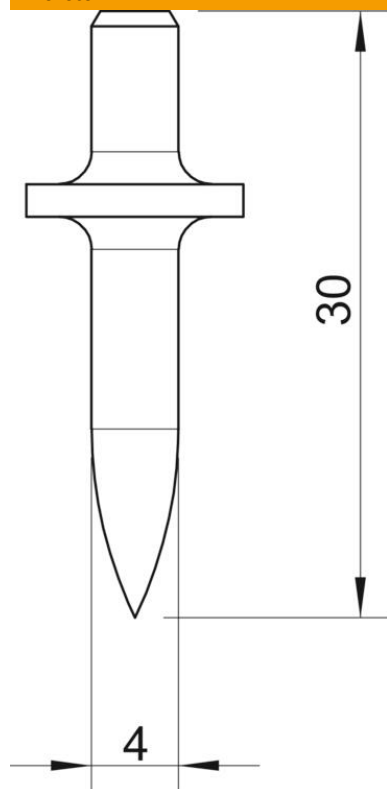

Muszaki adatlap

OBO-dübel

Cikkszám: 3105032

Edzett acél, felületkezelés nélküli, menet nélkül.

St acél

Törzsadatok

| | |
|---------------------------------------------|---------------------------|
| Cikkszám | 3105032 |
| Típus | 903 RB 22 |
| 1. megnevezés | OBO dübel |
| 2. megnevezés | beütő dübel, menet nélkül |
| Gyártó | OBO |
| Méret | L22mm |
| Anyag | acél |
| Legkisebb eladási egység mennyiségegység | 200 Darab |
| Súly | 0,325 kg |
| súly-mértékegység | kg/100 darab |

Műszaki adatlap

OBO-dübel

Cikkszám: 3105032

Méretetek

| | |
|--------------|-------|
| hossz | 30 mm |
| D min. méret | 4 mm |
| L méret | 30 mm |

Műszaki adatok

| | |
|-------------|-------|
| Peremátmérő | 10 mm |
| edzett | igen |
| Szárhossz | 22 |