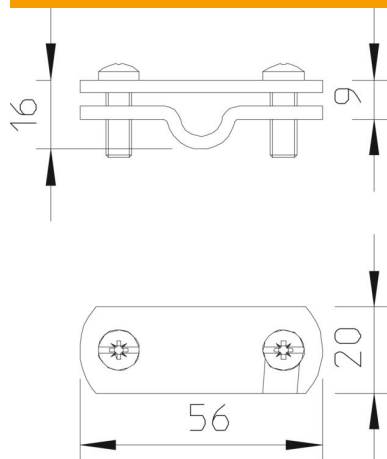

- A levezetőkön rögzíthető számtáblák, a mérési helyek azonosításához
- Univerzális feliratozás (például számok beütésével)

Alu alumínium

Törzsadatok

Cikkszám	3049345
Típus	311 N-ALU 16
1. megnevezés	számtábla
2. megnevezés	elválasztási helyekhez
Gyártó	OBO
Méret	16mm
Anyag	alumínium
Legkisebb eladási egység mennyiségegység	5 Darab
Súly	2,8 kg
súly-mértékegység	kg/100 darab
CO ₂ -lábnyom (GWP) bölcsőtől a kapuig	0,3293 kg CO ₂ e / 1 Darab

Műszaki adatlap

Számítáblák, Alu

Cikkszám: 3049345

Méreték

Műszaki adatok

Tartozékok fajtája
Illeszkedő méret

Jelölő címke
RD 16 - FL30 mm